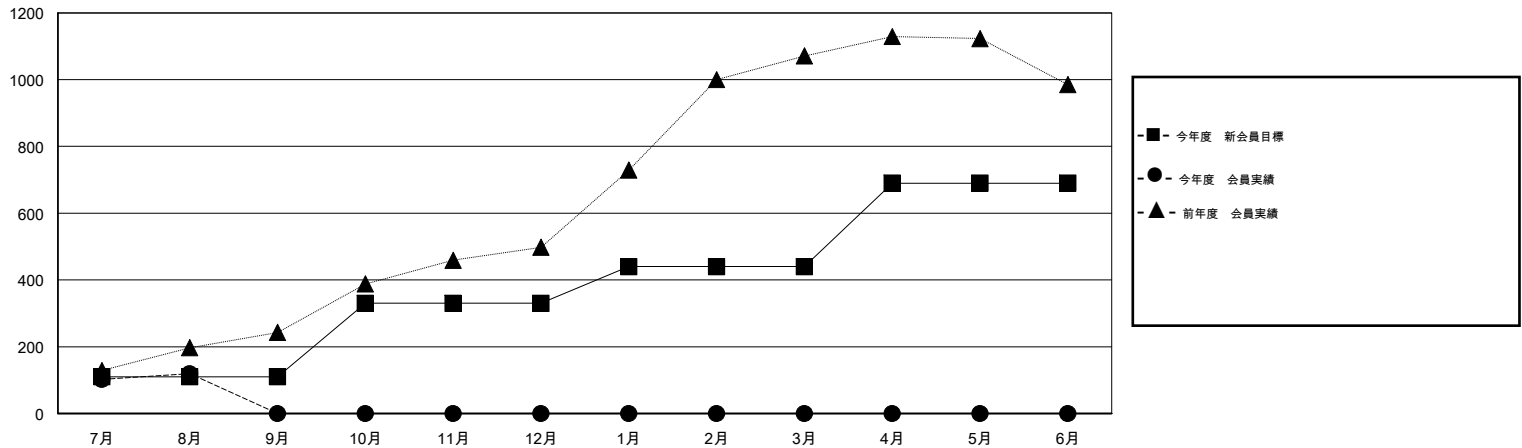

# MONTHLY MEMBERSHIP PROGRESS REPORT

District 337 A

Results as of: 8/31/2015

GMT: Masayoshi Maruyama

地域 JAPAN

GMT会則地域 5-Jap

クラブ				
結果: 2015-2016				
四半期	新クラブ目標	新クラブ	解散クラブ	純増 / 減
7月/8月/9月	0	0	0	0
10月/11月/12月	0	0	0	0
1月/2月/3月	0	0	0	0
4月/5月/6月	1	0	0	0

名				
結果: 2015-2016				
四半期	新会員目標	チャーターメン バー / 新会員	退会者	純増 / 減
7月/8月/9月	110	176	57	119
10月/11月/12月	220	0	0	0
1月/2月/3月	110	0	0	0
4月/5月/6月	250	0	0	0

新クラブ目標及び実績累計

会員目標及び実績累計

解散クラブ: 0	60 CLUBS OF 116 一名以上の新会員を登録	男女別
		男性 4,131 (70.82%)
		女性 1,702 (29.18%)
退会者	<a href="#">健康診断データはこちら</a>	家族会員 2,542
物故会員 4		世帯主 1,091
クラブ解散 0		世帯主以外 1,451
その他 53		
合計 57		